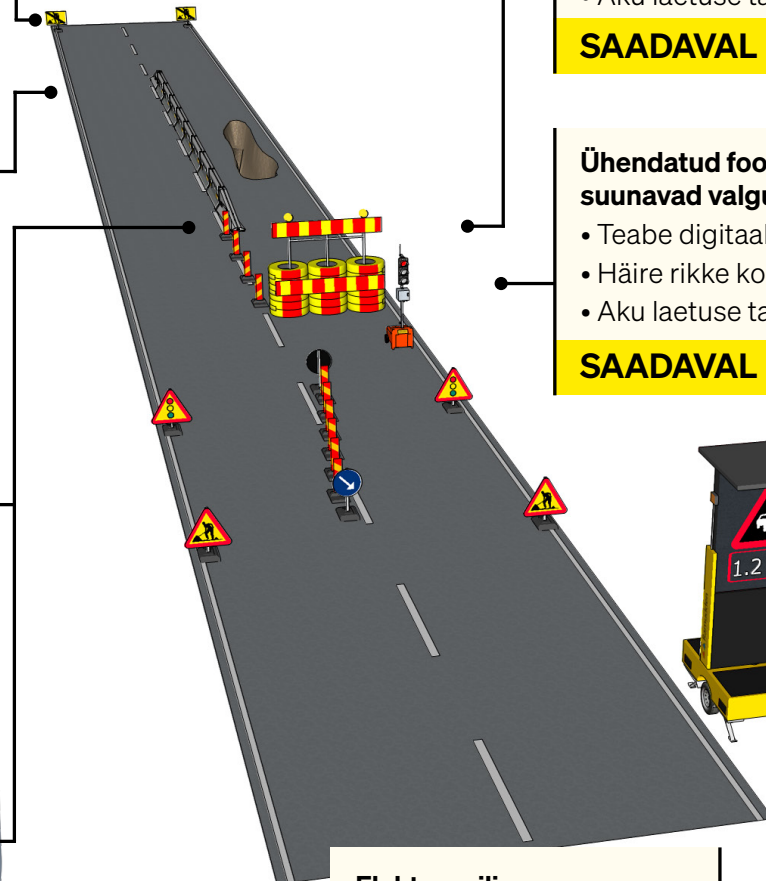

KEHITTEILLÄ