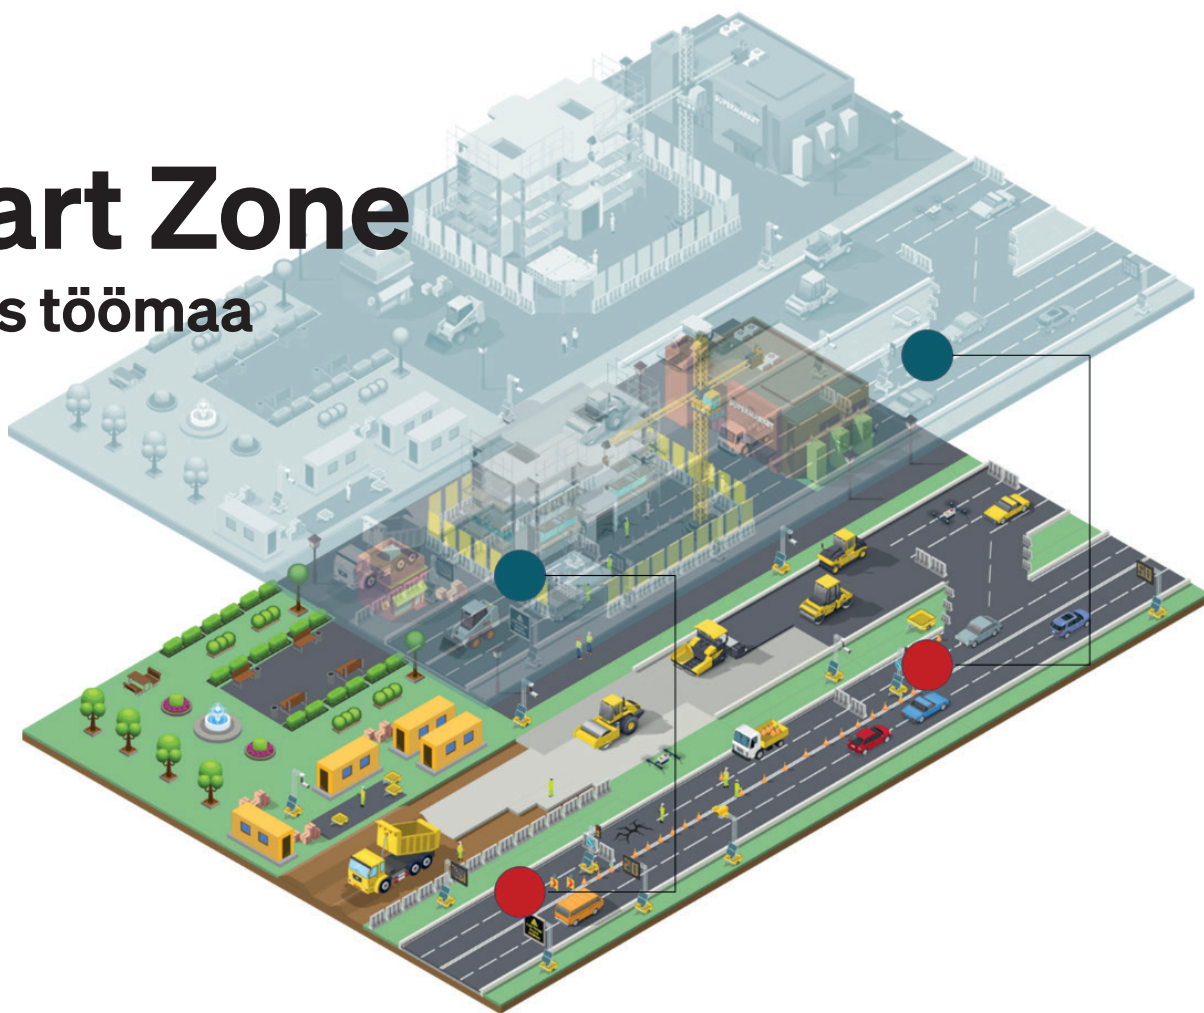

Smart Zone

Nutikas töömaa

Viimasel ajal liigubki areng digitaalselt ühendatud töökohta suunas. See suurendab ohutust ja parandab jätkusuutlikkust. Aga vähendab ka seisakuid ja kasvatab kulutõhusust. Meie visiooniks on reaajas digitaalselt jälgitav töökoht, nn „digitaalne kaksik“. Oleme sinnapoole juba teel.